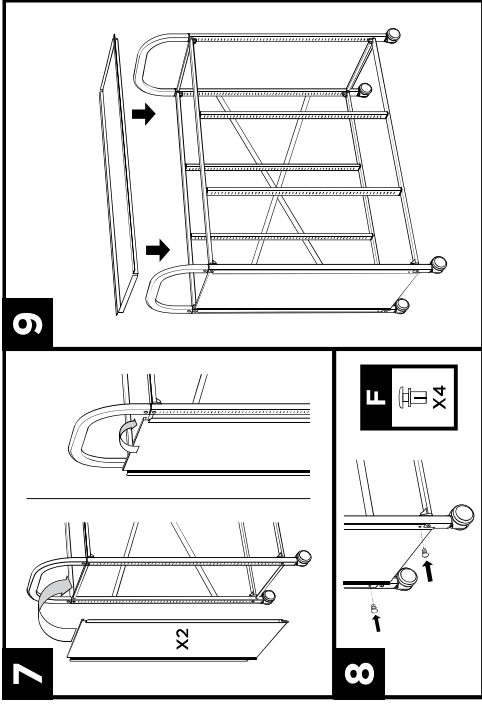

**callero**  
Storage with style.

**Treble Column Unit**

Dimensions: 1030(H) x 1025(W) x 430mm(D).

**BOX A**

**BOX C**

**1**

**2**

**3**

**callero**  
Storage with style.

**Double Column Unit**

Dimensions: 1030(H) x 695(W) x 430mm(D).

**BOX A**

**BOX F**