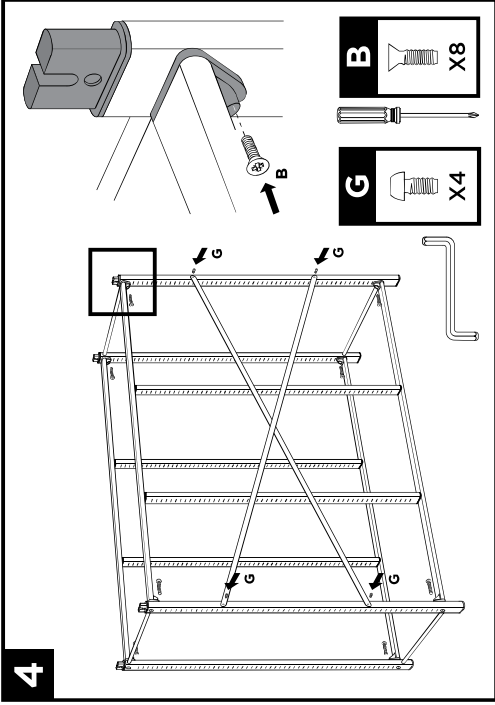

**callero**  
Storage with style.

**Treble Column Unit**

Dimensions: 1030(H) x 1025(W) x 430mm(D).

**BOX A**

**BOX C**

**1**

**2**

**3**

**callero**  
Storage with style.

**Double Column Unit**

Dimensions: 1030(H) x 695(W) x 430mm(D).

**BOX A**

**BOX F**