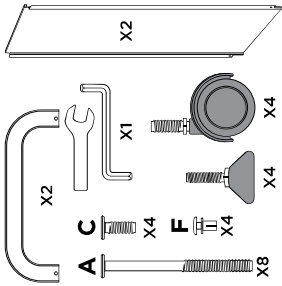

**callero**  
Storage with style.

**Treble Column Unit**

Dimensions: 1030(H) x 1025(W) x 430mm(D).

**BOX A**

**BOX C**

**1**

**2**

**3**

**callero**  
Storage with style.

**Double Column Unit**

Dimensions: 1030(H) x 695(W) x 430mm(D).

**BOX A**

**BOX F**