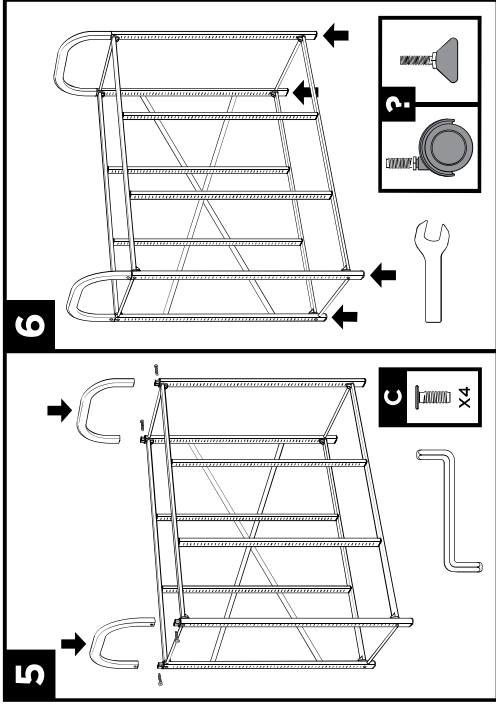

**callero**  
Storage with style.

**Treble Column Unit**

Dimensions: 1030(H) x 1025(W) x 430mm(D).

**BOX A**

**BOX C**

**1**

**2**

**3**

**callero**  
Storage with style.

**Double Column Unit**

Dimensions: 1030(H) x 695(W) x 430mm(D).

**BOX A**

**BOX F**